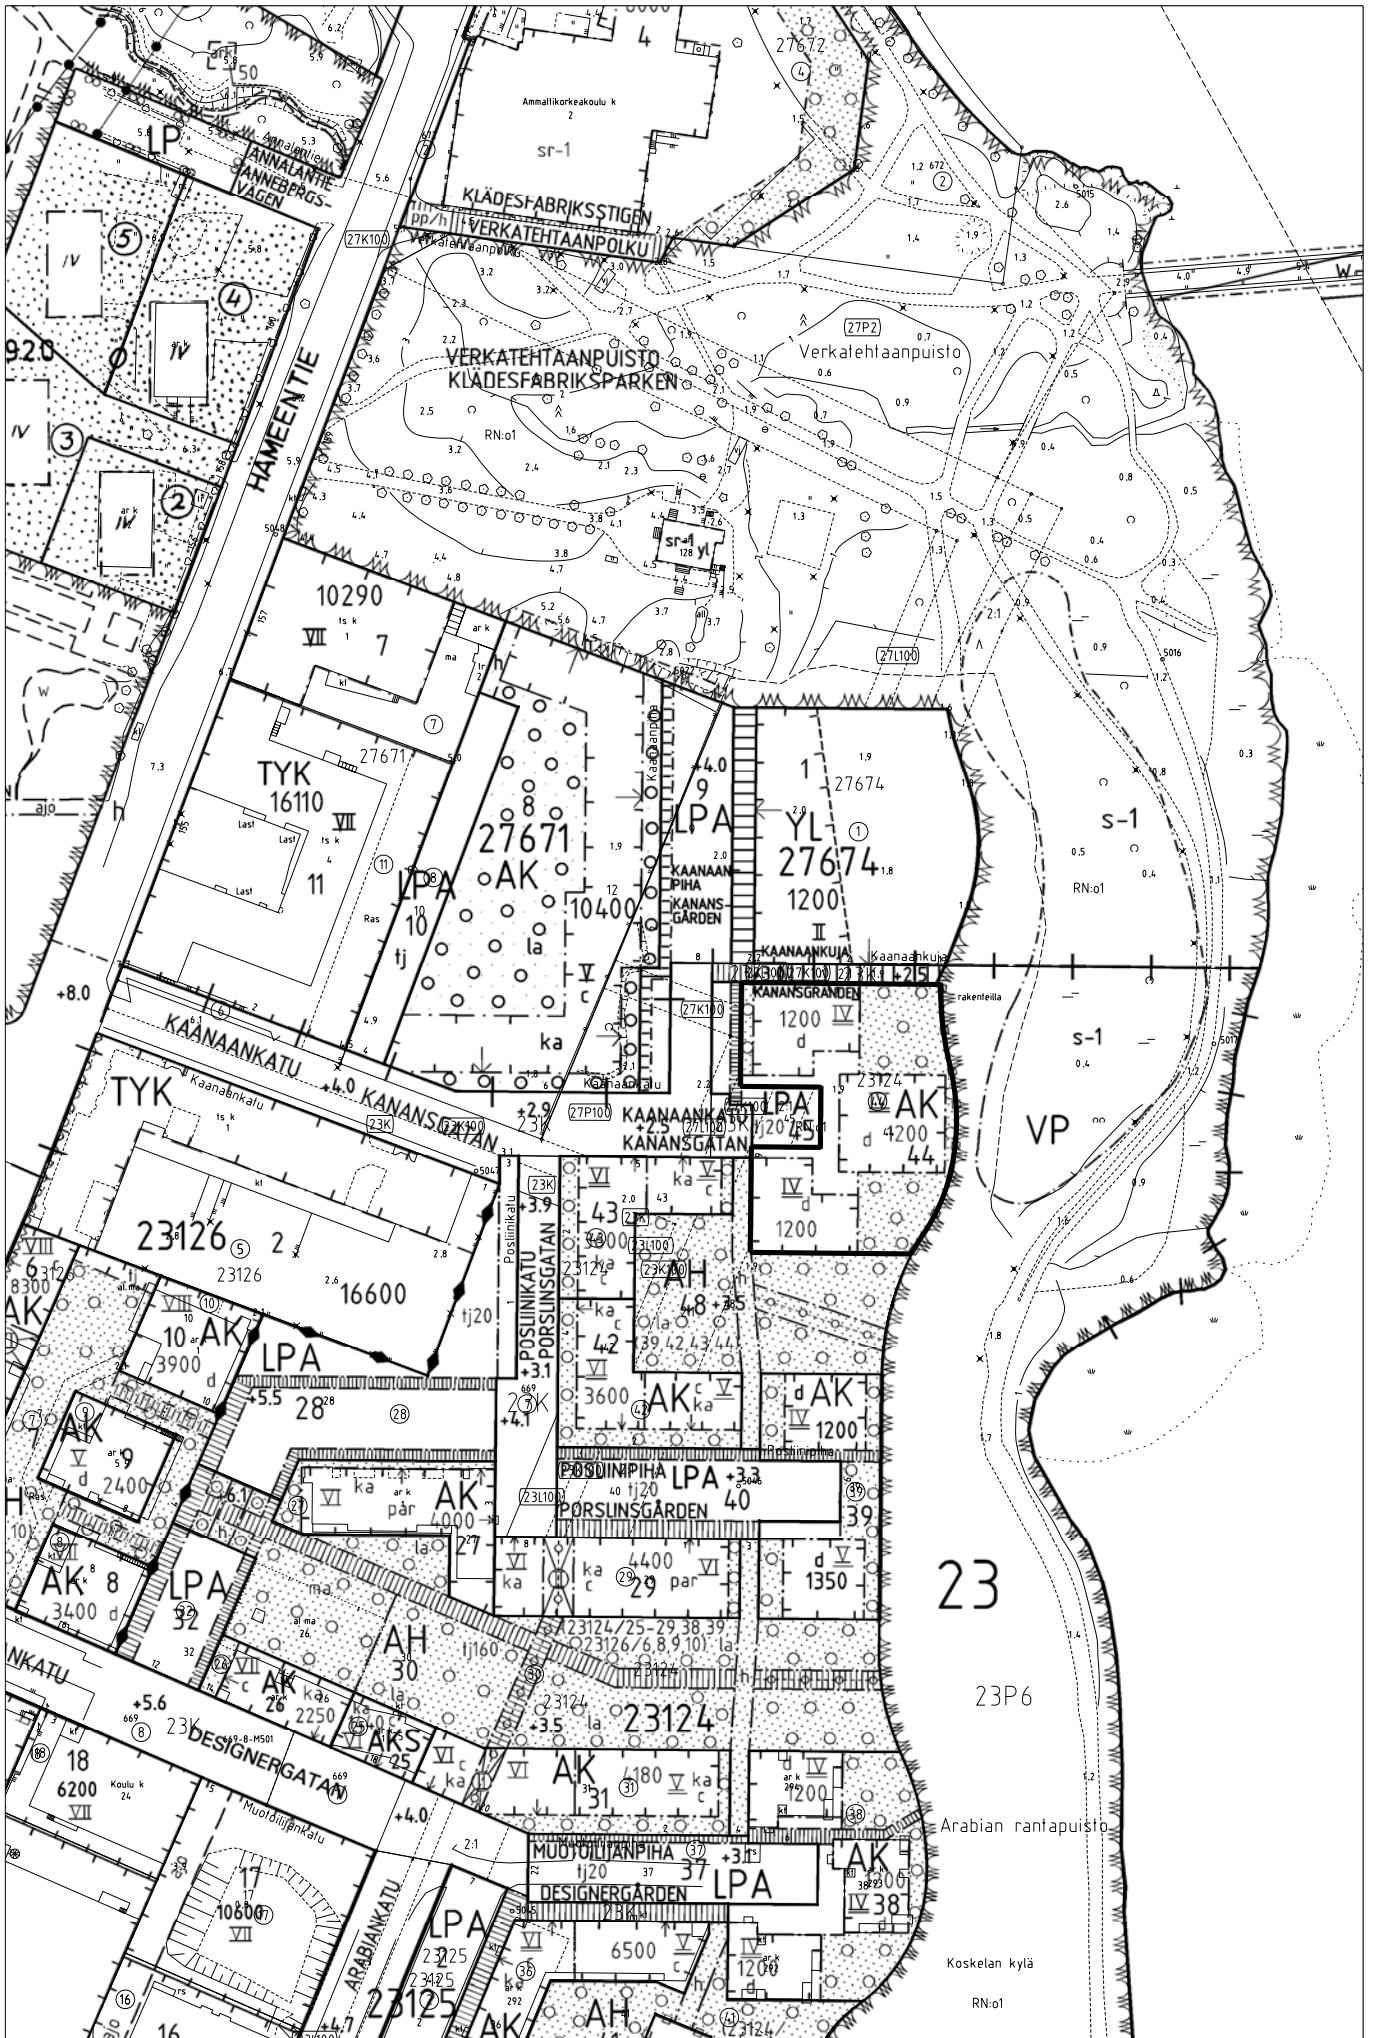

Etelä-Hermanni

Arabianranta (liitekartta1)

Arabianranta (liitekarta 2)

27

Vanhakaupunki

Pohjois-Haaga

Itä-Pakila

Viikinkaari (liitekarta 1)

Viikimäki (liitekarta 2)

Viikin Kalastajankartana

Viikki Tiedepuisto

Viikki Latokartano

Viikki Latokartano, tontti 36223/5 (entinen 3)

Malmi Ormuspelto

Malmi Ruotutorppa

Tapaninvainio

AP
1
0,2

47
MELLUNKYLÄ
MELLUNGSBY

4:218

Mellunmäen Fallpakka

Vuosaaren Rastila

Vuosaaren Omenamäki

Vuosaaren Kurkimoision alue

Laajasalo - luonnos