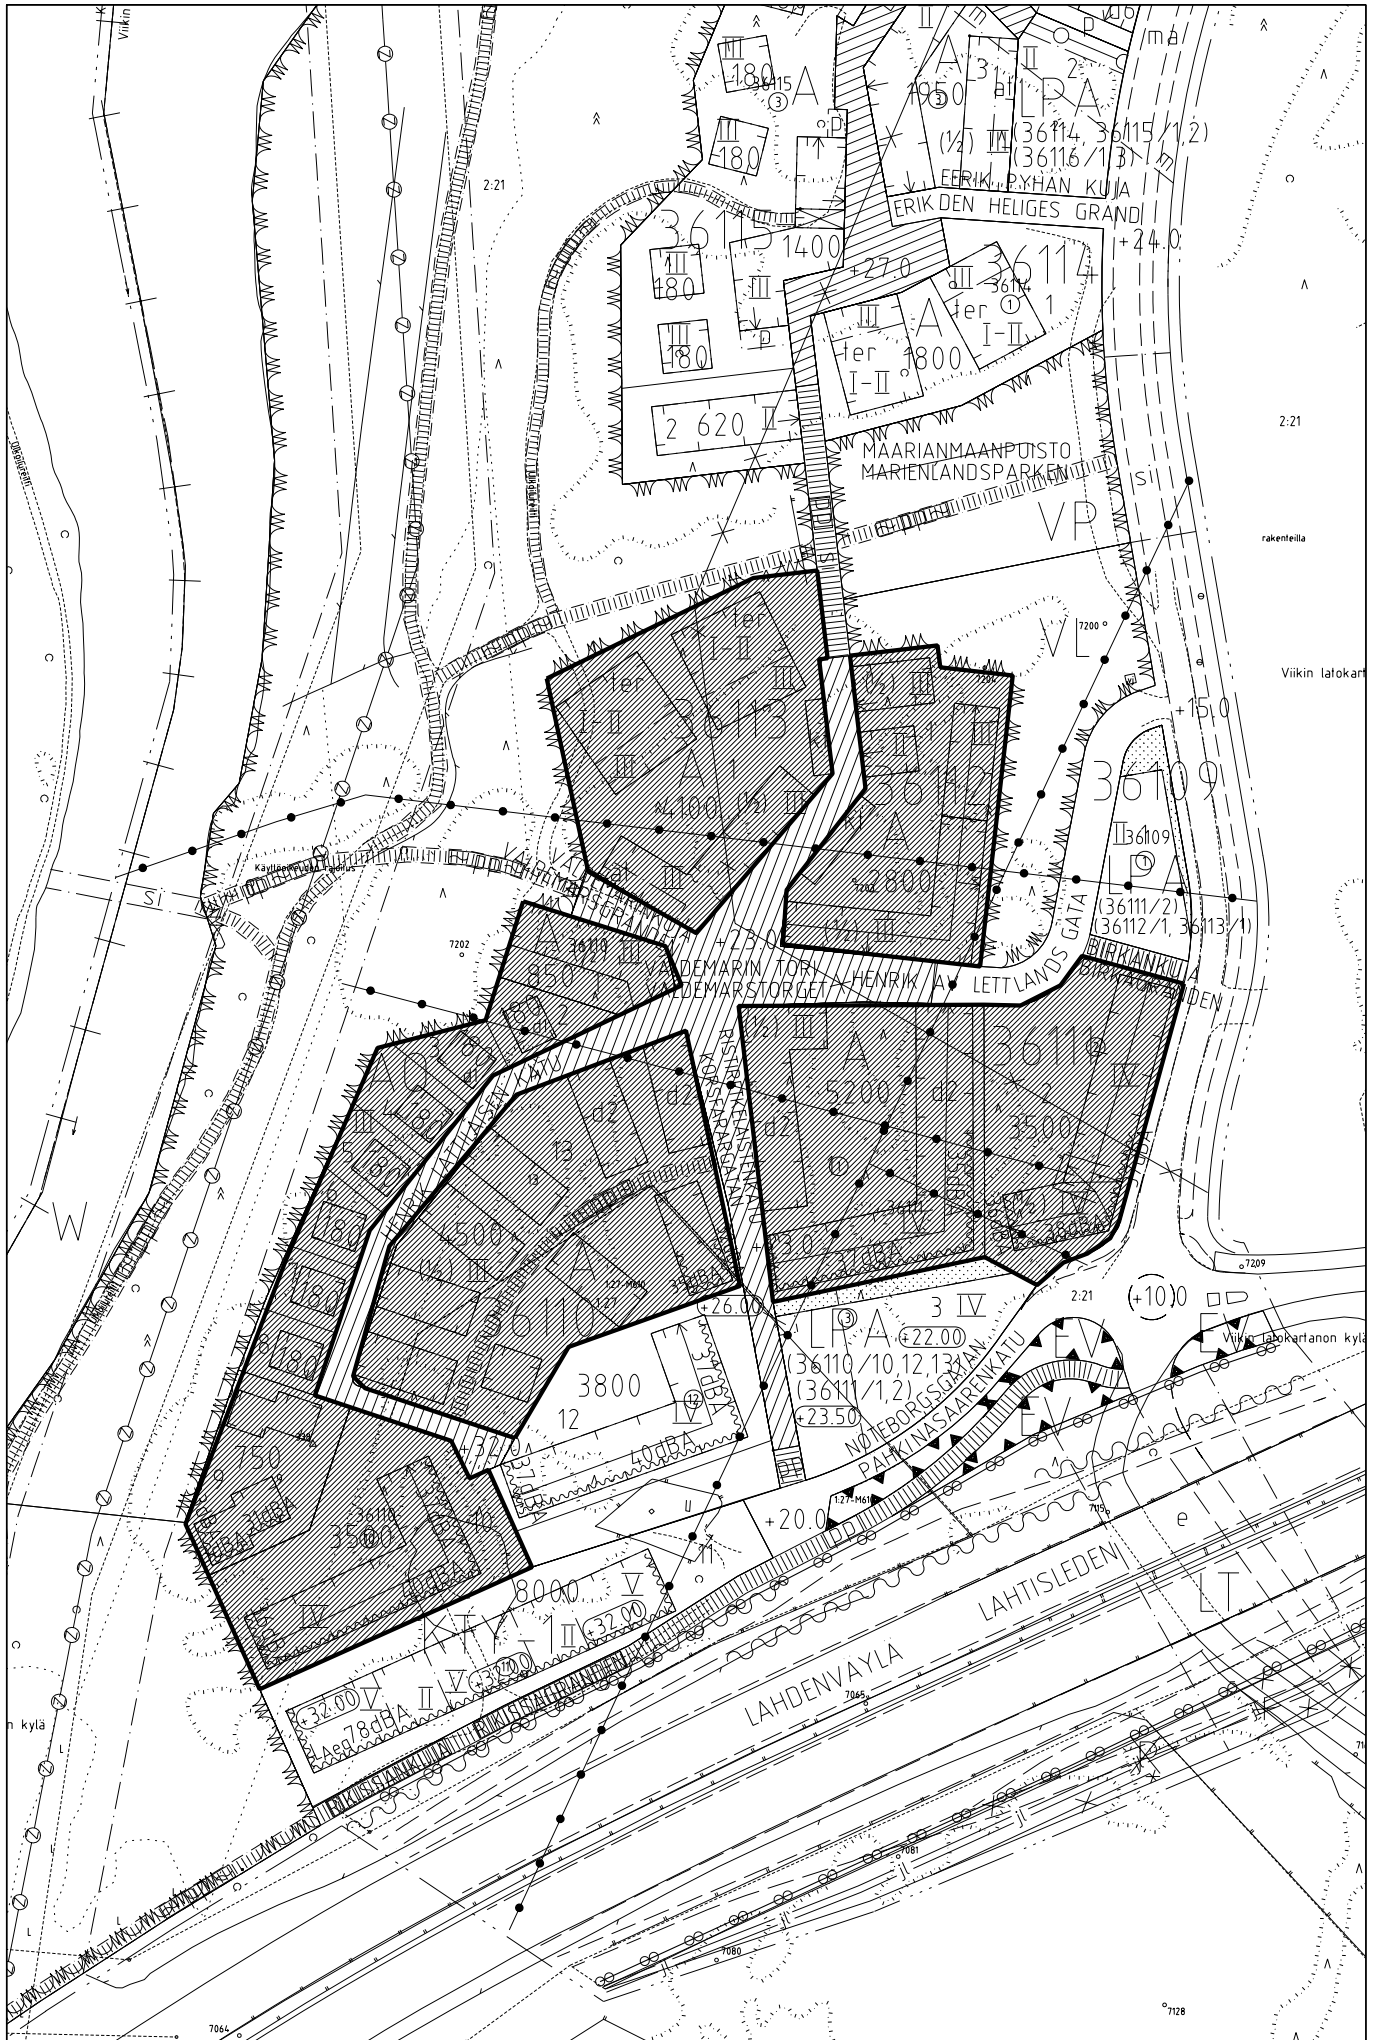

Etelä-Hermanni

Arabianranta (liitekartta1)

Arabianranta (liitekarta 2)

27

Vanhakaupunki

Pohjois-Haaga

Itä-Pakila

Viikinkaari (liitekarta 1)

Viikimäki (liitekarta 2)

Viikin Kalastajankartana

Viikki Tiedepuisto

Viikki Latokartano

Viikki Latokartano, tontti 36223/5 (entinen 3)

Malmi Ormuspelto

Malmi Ruotutorppa

Tapaninvainio

Suurmetsän Alppikylä

47 MELLUNKYLÄ MELLUNGSBY

45 VARTIOKYLÄ BOTBY

47
MELLUNKYLÄ
MELLUNGSBY

KOSKENHAANPUISTO
FORSHAGAPARKEN
VP
Koskenhaanpuisto

VU

VP

VP

AP
1
0,2

47
MELLUNKYLÄ
MELLUNGSBY

4:218

Mellunmäen Fallpakka

Vuosaaren Rastila

Vuosaaren Omenamäki

Vuosaaren Kurkimoision alue

Laajasalo - luonnos